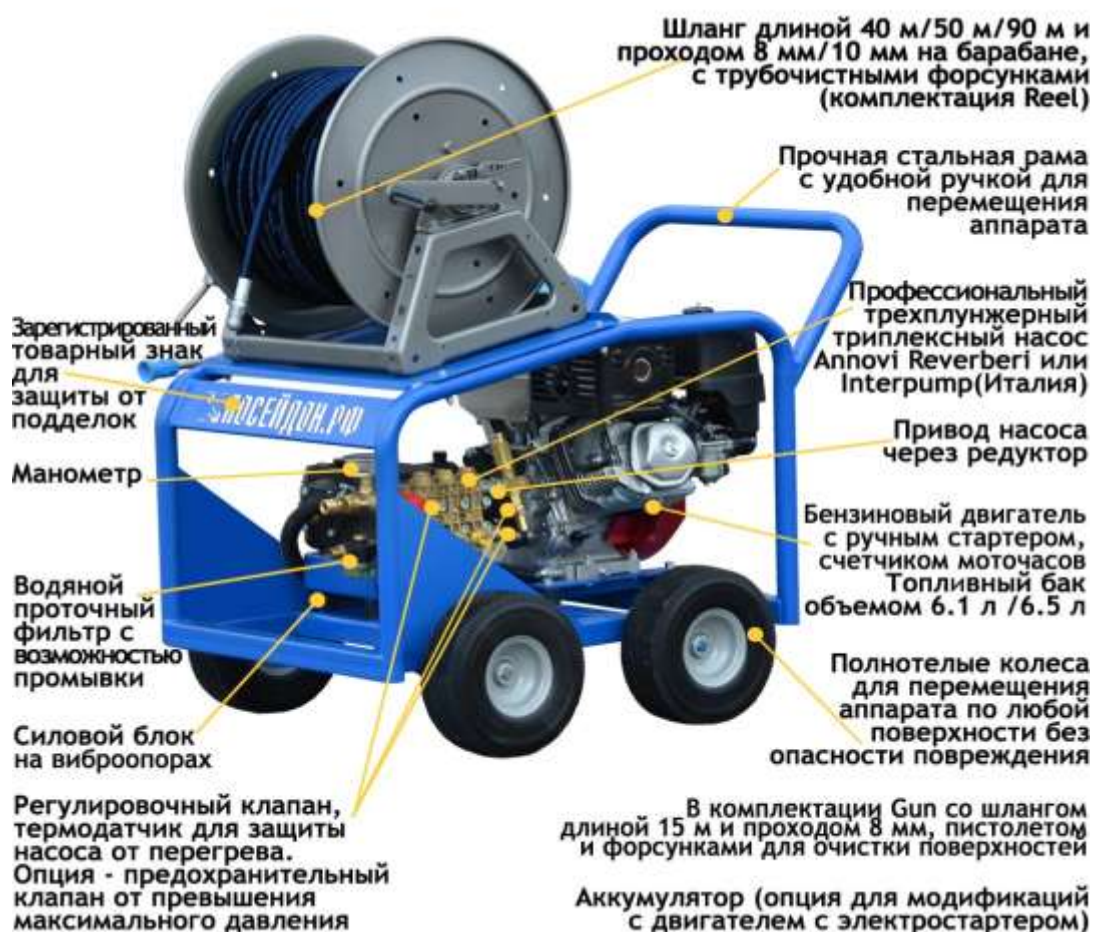

Технические характеристики:

Водоснабжение	Техническая вода, до 60°C (рекомендуемая до 45°C)*
Рабочее давление	50-350 бар
Регулировка давления	Есть, плавная (регулирующий клапан, система By-pass)
Расход воды	15 л/мин
Насос высокого давления	Трехплунжерный с головой из никелированной латуни, с керамическими плунжерами Annovi Reverberi (Италия)
Частота вращения насоса ВД	1450 об/мин (пониженная частота вращения насоса увеличивает ресурс и даёт возможность всасывания воды)
Защита насоса ВД	Термодатчик защиты от перегрева, защитный клапан по высокому давлению (опция), защита от сухого хода насоса (опция)
Тип привода насоса ВД	Через редуктор понижающий 1:2,2
Двигатель	4-х тактный бензиновый двигатель с воздушным охлаждением Yamaha MX400. Мощность - 12,8 л.с. (9,4 кВт). Оснащен защитой от падения давления масла. Расход топлива - 3 л/ч.
Топливный бак	6,1 л
Исполнение	Мобильное (тележка на четырех широких и легких полнотелых колесах, оборудована тормозом). Двигатель на виброопорах.
Вес	75 кг
Габариты, ДхШхВ	960 x 635 x 810 мм
Гарантия	2 года